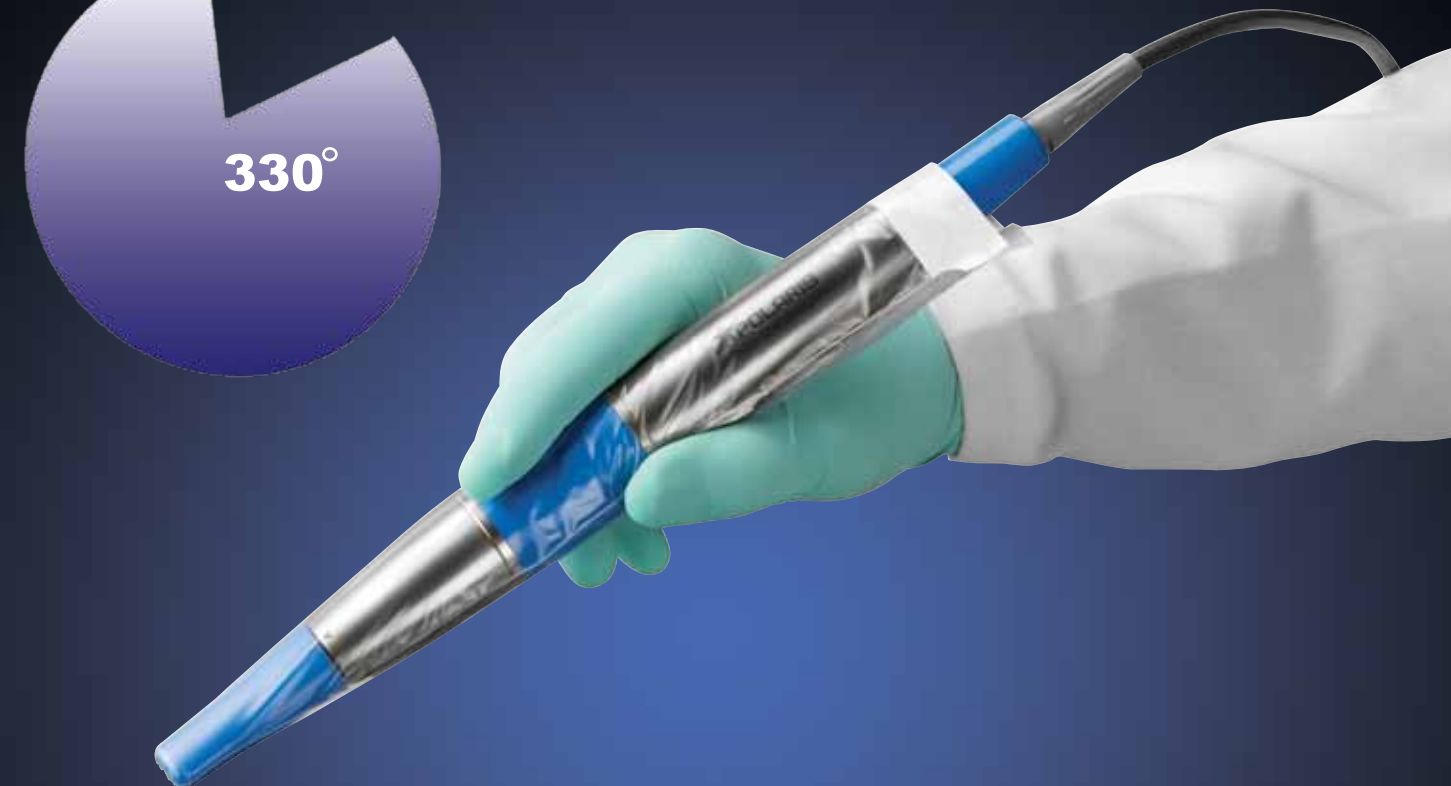

Razones adicionales por las que la calidad de imagen de Polaris es excepcional:

- Su tecnología de **Enfoque Fijo** permite que todos los objetos de 6mm a 40mm mantengan su detalle nítido. *No se requiere ajustar nada.*
- La interfaz **TWAIN** permite que la pantalla de video en vivo, la funcionalidad del botón y la captura de la imagen sea directa a la mayoría de los programas de software de imágenes dentales conforme a TWAIN 2.1 capaces de manejar múltiples adquisiciones y transferencias de imágenes TWAIN.

Una publicación reciente de The Dental Advisor reportó que el 100% de los asesores recomendarían Polaris.

Comodidad Insuperable.

- La característica giratoria **330° swivel** patente en trámite de Polaris le permite capturar cada área de la cavidad bucal con mínimo esfuerzo y máxima comodidad.
- Simplemente ajuste la cabeza giratoria única a su preferencia, y podrá alcanzar aún los ángulos más difíciles en **una operación de ¡una sola mano!**
- Otras características con enfoque a la comodidad incluyen un **diseño elegante, redondeado y ligero**, y a su vez, de construcción sólida.