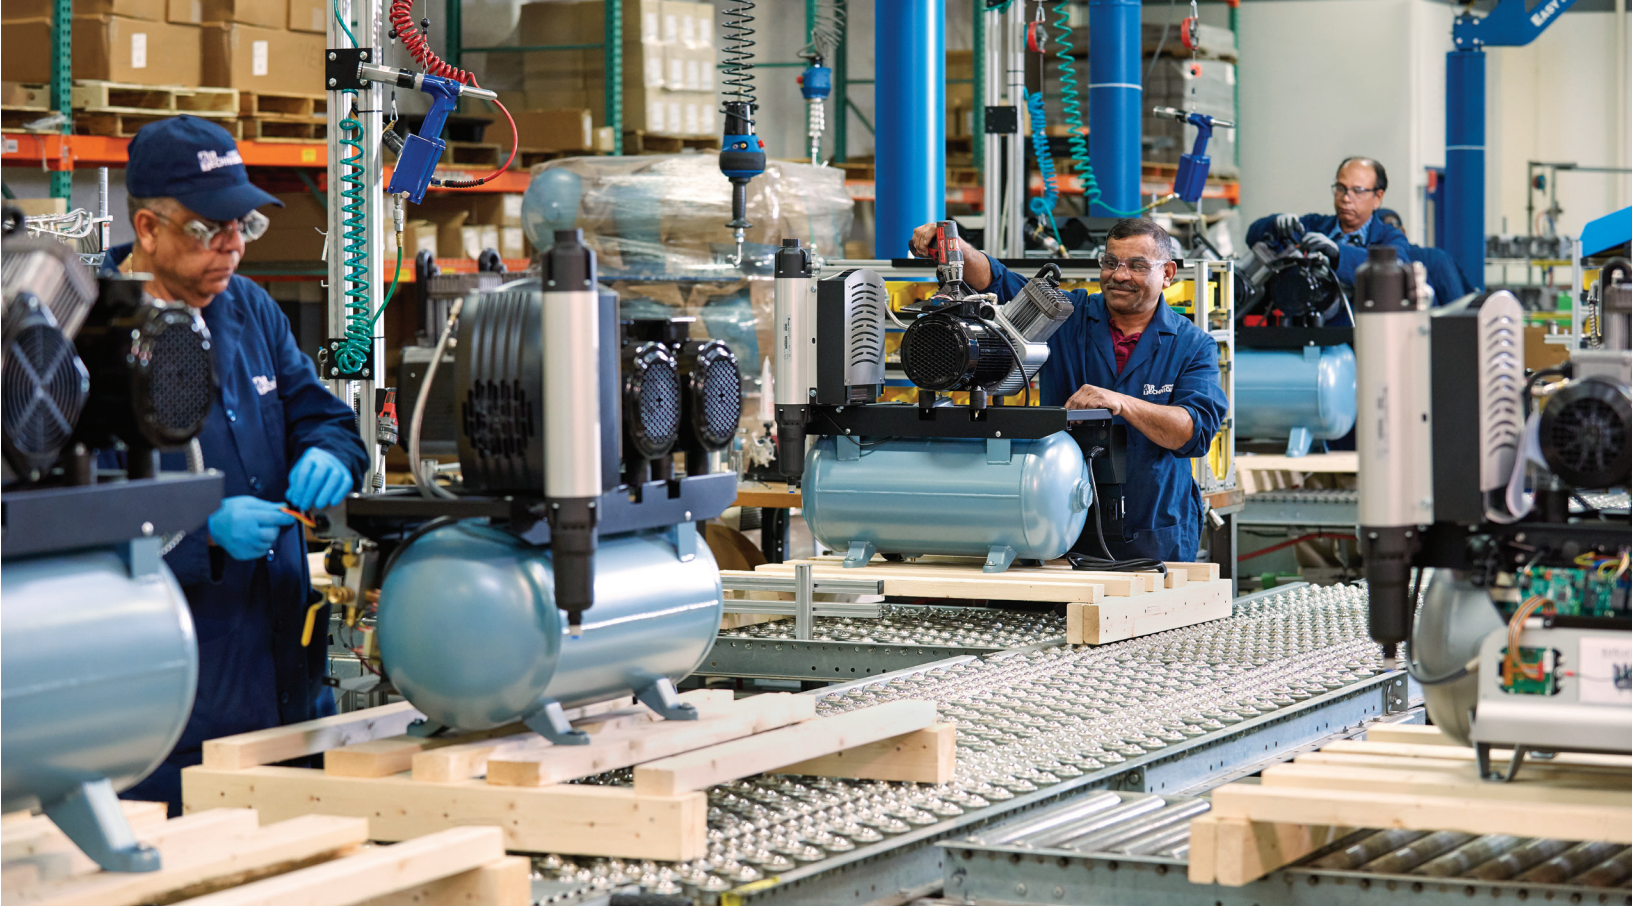

airtechniques.com

MÁS DE 50 AÑOS DE RENDIMIENTO PROBADO

Hace más de 50 años, Air Techniques presentó su primer compresor de aire dental. Actualmente, los compresores de aire y los sistemas de aspiración de Air Techniques marcan los estándares del equipamiento utilitario dental. Se utilizan en más clínicas dentales de Norteamérica que todos los otros compresores de aire y sistemas de aspiración juntos.

Air Techniques es el líder del sector en compresores de aire dentales y sistemas de aspiración. Siete de cada diez compresores de aire y seis de cada diez sistemas de aspiración vendidos hoy día son de Air Techniques.

SEDE CORPORATIVA
1295 Walt Whitman Road
Melville, New York 11747-3062
800-247-8324

Air Techniques, Inc.
© Copyright 2018
PN 9922-516 Rev. A

AIR
TECHNIQUES *equipped for life®*