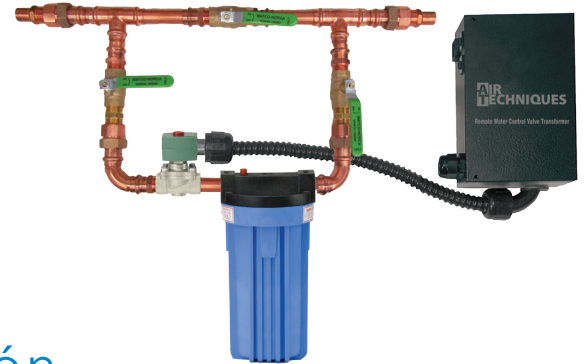

Separador De Amalgama

Acadia® recoge de forma segura y efectiva los desechos de amalgama.

- Compatible con hasta 10 consultorios
- Instalación fácil, sin problemas
- Puede instalarse de forma independiente o fijado a la pared
- El contenedor translúcido ofrece una visión clara del filtro
- El filtro se coloca y se extrae fácilmente, para su sustitución en menos de un minuto
- Envío y embalaje prepagado con el Kit de reciclado Acadia

Filtro transparente Acadia

Válvulas De Agua De Control Remoto

Controla la tubería de suministro de agua desde su zona de recepción.

- Instalado en ubicaciones de fácil acceso
- Capacidad para cerrar completamente el suministro de agua
- Disponible en modelos de 24 voltios o 115 voltios
- Disponible con o sin filtro

Entrada De Aire Remota

Abastece aire fresco a los cabezales del compresor.

- Le permite cumplir con los códigos locales de edificaciones
- Reduce el ruido del compresor en 2-3 decibelios
- Puede montarse vertical u horizontalmente.
- Ayuda a mantener los motores del compresor fríos en entornos restringidos