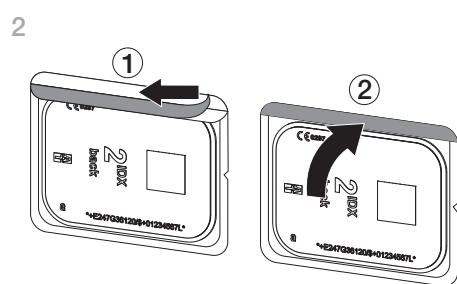

DÜRR DENTAL SE
 Höpfigheimer Str. 17
 74321 Bietigheim-Bissingen
 Germany

Lectura de datos de la imagen con el PC sin SmartScan

Manufactured for / Distributed by:

Air Techniques, Inc.
 1295 Walt Whitman Road
 Melville, New York 11747-3062, USA

Lectura de datos de imagen con el PC sin SmartScan

Lea los datos de imagen a través de la pantalla táctil del aparato

1

2

3

4

5

6