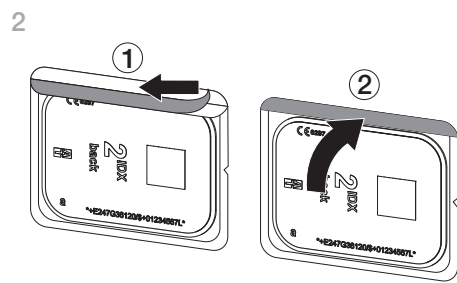

Scanning image data via a computer with SmartScan

Scanning image data via the touch screen on the unit

ScanX Swift View 2.0

XPS07.2A...

La siguiente información es un complemento de las instrucciones de uso y montaje del aparato.