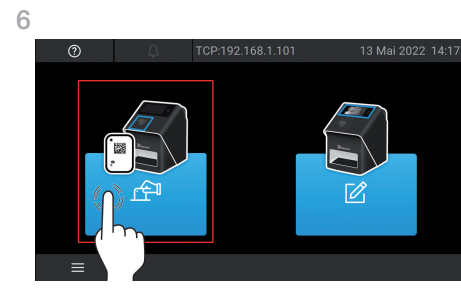

Scanning image data via a computer with SmartScan

Scanning image data via the touch screen on the unit

ScanX Swift View 2.0

XPS07.2A...

La siguiente información es un complemento de las instrucciones de uso y montaje del aparato.