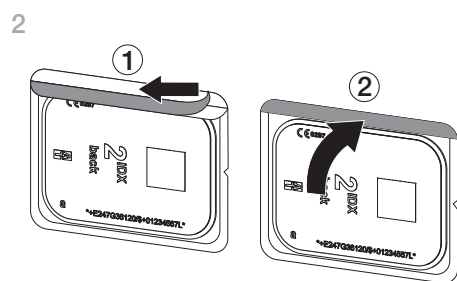

Scanning image data via a computer with SmartScan

Scanning image data via the touch screen on the unit

ScanX Swift View 2.0

XPS07.2A...

La siguiente información es un complemento de las instrucciones de uso y montaje del aparato.