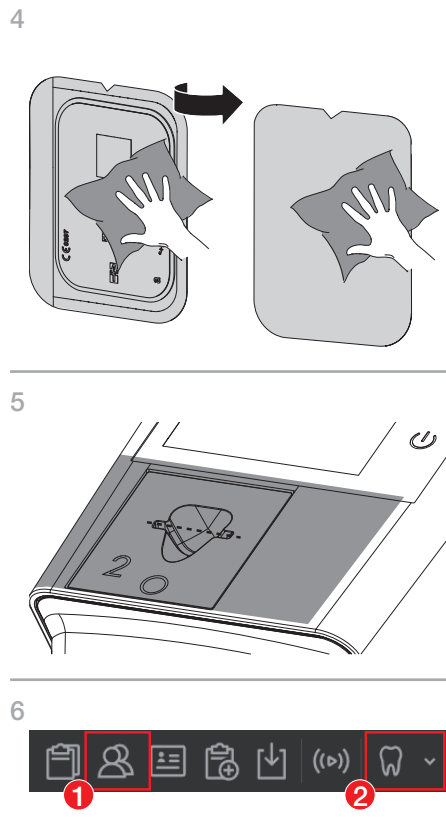

Lectura de datos de la imagen con el PC sin SmartScan

Manufactured for / Distributed by:

Air Techniques, Inc.
1295 Walt Whitman Road
Melville, New York 11747-3062, USA