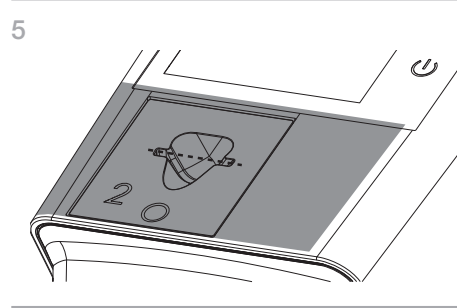

Scanning image data via a computer with SmartScan

Scanning image data via the touch screen on the unit

ScanX Swift View 2.0

XPS07.2A...

La siguiente información es un complemento de las instrucciones de uso y montaje del aparato.