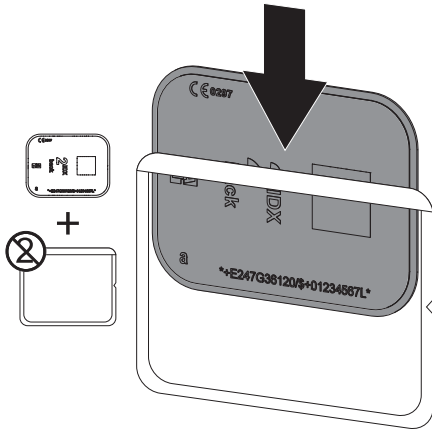

3

4

5

6

7

8

> If *SmartScan automatic* is activated in the device settings:

9

> If *SmartScan automatic* is deactivated in the device settings:

10

11

Scanning image data via the touch screen on the unit

1

2

3

4

5

6

7

8

9

ScanX Swift View 2.0

XPS07.2A...

La siguiente información es un complemento de las instrucciones de uso y montaje del aparato.