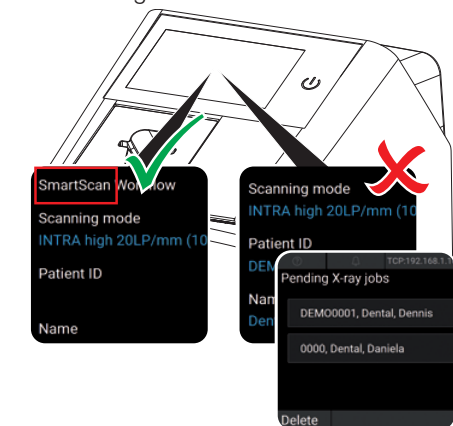

› Si *SmartScan automático* está activado en la configuración de la unidad:

9

› Si *SmartScan automático* está desactivado en la configuración de la unidad:

Lea los datos de imagen a través de la pantalla táctil del aparato