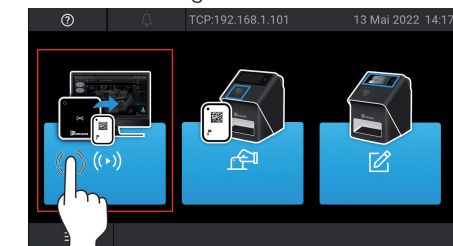

› Si *SmartScan automático* está activado en la configuración de la unidad:

9

› Si *SmartScan automático* está desactivado en la configuración de la unidad:

Lea los datos de imagen a través de la pantalla táctil del aparato