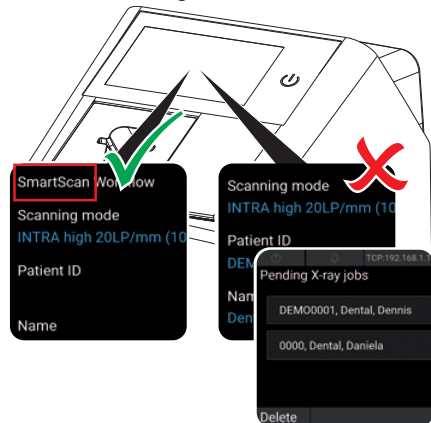

3

4

5

6

7

8

> If *SmartScan automatic* is activated in the device settings:

9

> If *SmartScan automatic* is deactivated in the device settings:

10

11

Scanning image data via the touch screen on the unit

1

2

3

4

5

6

7

8

9

ScanX Swift View 2.0

XPS07.2A...

La siguiente información es un complemento de las instrucciones de uso y montaje del aparato.