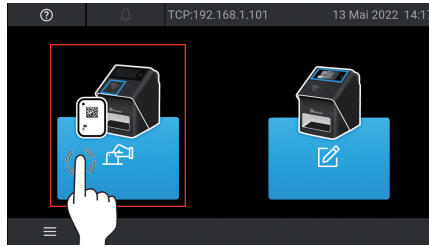

Lea los datos de imagen a través de la pantalla táctil del aparato

1

2

3

4

5

6

7

8

9