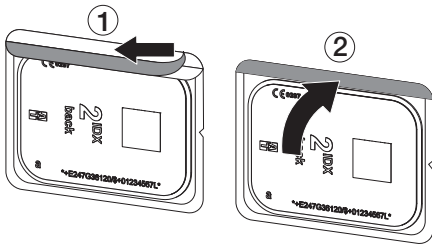

> If *SmartScan automatic* is deactivated in the device settings:

10

11

Scanning image data via the touch screen on the unit

1

2

3

4

5

6

7

8

9

ScanX Swift View 2.0

XPS07.2A...

La siguiente información es un complemento de las instrucciones de uso y montaje del aparato.